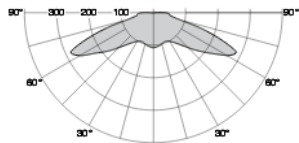

ONLITE look RESCLITE anti-panic high ceiling

Luminous intensity distribution in
cd/1000 lm
Glare control according to EN 1838
is complied with