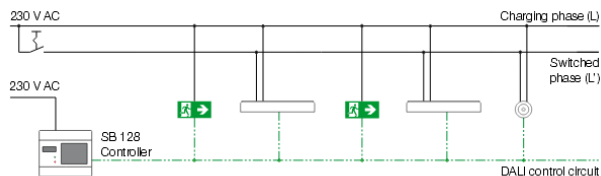

ONLITE eBOX
centrální systém středního výkonu

ONLITE CPS
centrální systém vysokého výkonu

ONLITE local SB128

Aplikace

- Střední i větší instalace
(jeden systém max.256 NO svítidel)
- Všude tam, kde je potřeba uspořit
provozní náklady