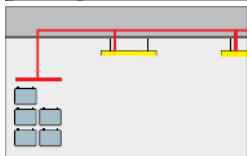

ONLITE look RESCLITE – porovnání řešení

- 10x downlight 42W
- 9x svěšené svítidlo 54W
- AC napájení 906W
- DC napájení @20% 181W