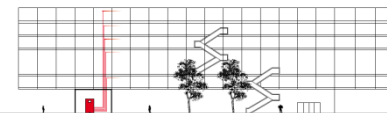

ONLITE eBOX
centrální systém středního výkonu

ONLITE CPS
centrální systém vysokého výkonu

ONLITE local SB128

Aplikace

- Střední i větší instalace
(jeden systém max.256 NO svítidel)
- Všude tam, kde je potřeba uspořit
provozní náklady