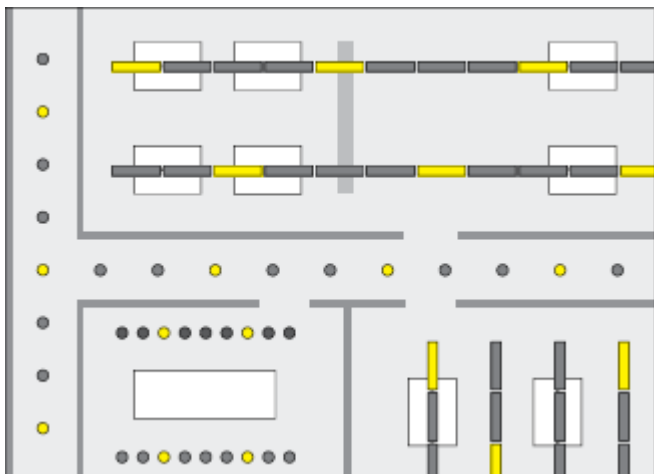

ONLITE look RESCLITE – porovnání řešení

- 10x downlight 42W
- 9x svěšené svítidlo 54W
- AC napájení 906W
- DC napájení @20% 181W