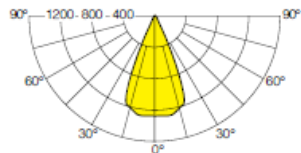

Luminous intensity distribution in
cd/1000 lm
Glare control according to EN 1838
is complied with