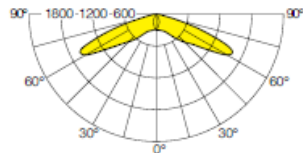

- jasné značení směrů úniku
- potřebná hladina osvětlenosti na únikových cestách
- antipanické osvětlení na pracovištích

ONLITE look RESCLITE escape

Luminous intensity distribution in
cd/1000 lm
Glare control according to EN 1838
is complied with