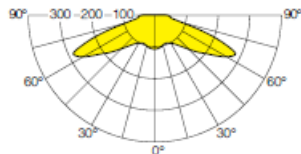

ONLITE look RESCLITE anti-panic

Luminous intensity distribution in
cd/1000 lm
Glare control according to EN 1838
is complied with