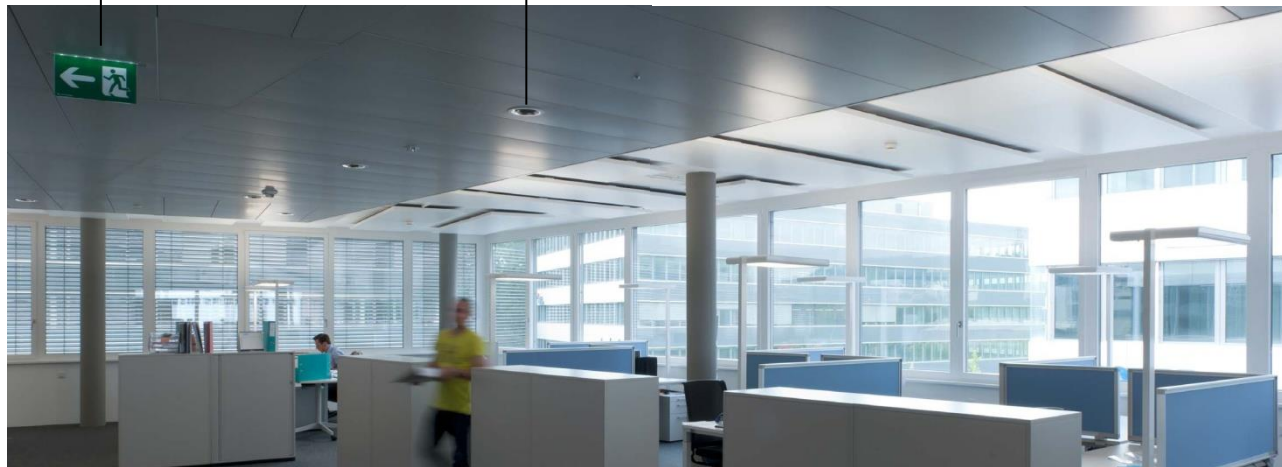

Efektivní nouzové osvětlení na pracovištích

- jasné značení směrů úniku
- potřebná hladina osvětlenosti na únikových cestách
- antipanické osvětlení na pracovištích