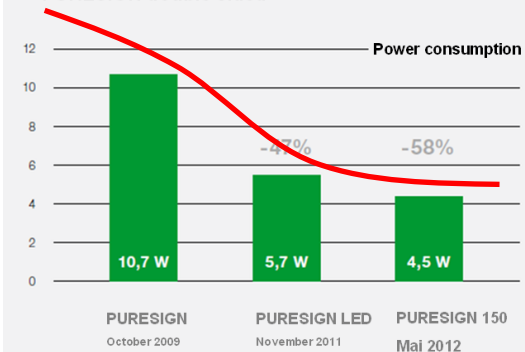

PURESIGN double sided