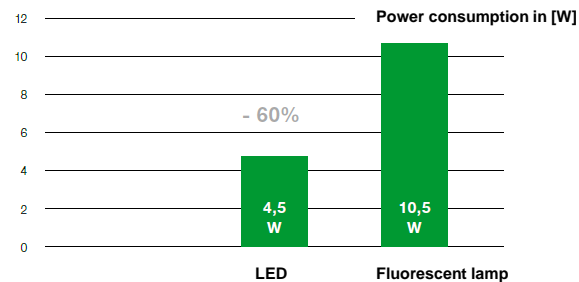

eBOX je odpovědí na trvale klesající příkon LED nouzových únikových a antipanických svítidel

Příkon

PURESIGN double sided