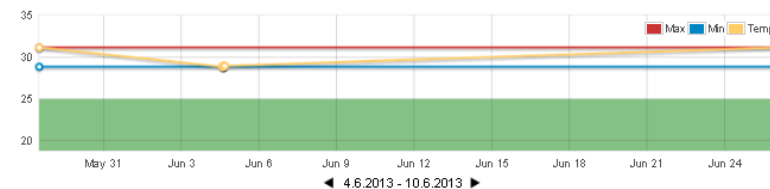

eBOX je odpovědí na trvale klesající příkon LED nouzových únikových a antipanických svítidel

Příkon

PURESIGN double sided

- první TÜV certifikovaný systém pro nouzové osvětlení na trhu
- WEB BROWSER uživatelské rozhraní
- predikce životnosti baterií
- rychlé zprovoznění pomocí WIZARD menu
- jednoduchá instalace systému
- výrazná redukce kabeláže
- až 70% nižší požární zátěž objektů při použití substancí