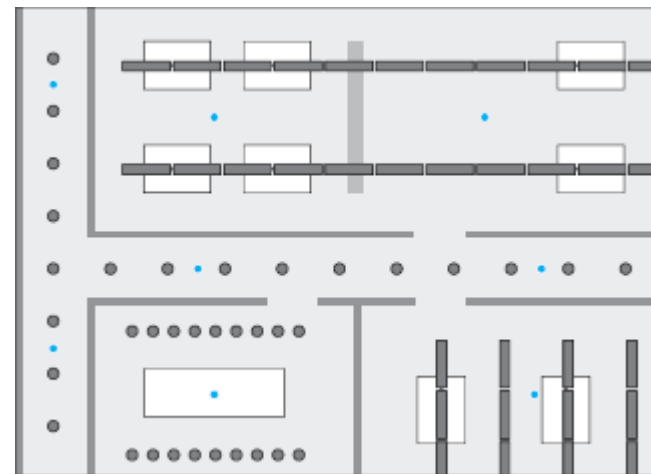

- 4x RESCLITE escape 5W
- 4x RESCLITE anti-panic 5W
- AC napájení (stand-by) 12W
- DC napájení @100% 40W