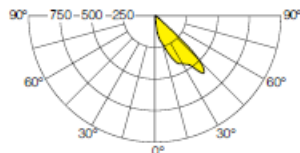

ONLITE look RESCLITE wall

Luminous intensity distribution in
cd/1000 lm
Glare control according to EN 1838
is complied with

- Osvětlení únikových cest na 1lx dle ČSN EN 1838
- Max. rozteč svítidel až 15m při osvětlenosti >1lx
- Výška stropu pro montáž 2.2 až 5m
- Provedení přisazené, zapuštěné
- Napájení: NT1, NT3, NSI, NDA, NPS
- Příkon < 5W
- IP40 / IP65