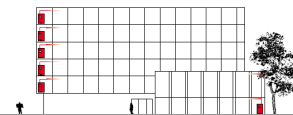

**Světlo znamená život a pohodu.
Dobré světlo má zásadní vliv na život a zdraví.**

ONLITE

Portfolio nouzových systémů

ONLITE local SB128
lokální baterie s centrálním monitoringem

ONLITE eBOX
centrální systém nízkého výkonu