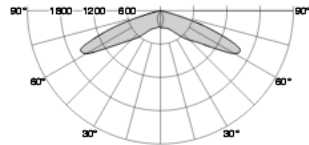

ONLITE look RESCLITE escape high ceiling

Luminous intensity distribution in
cd/1000 lm
Glare control according to EN 1838
is complied with