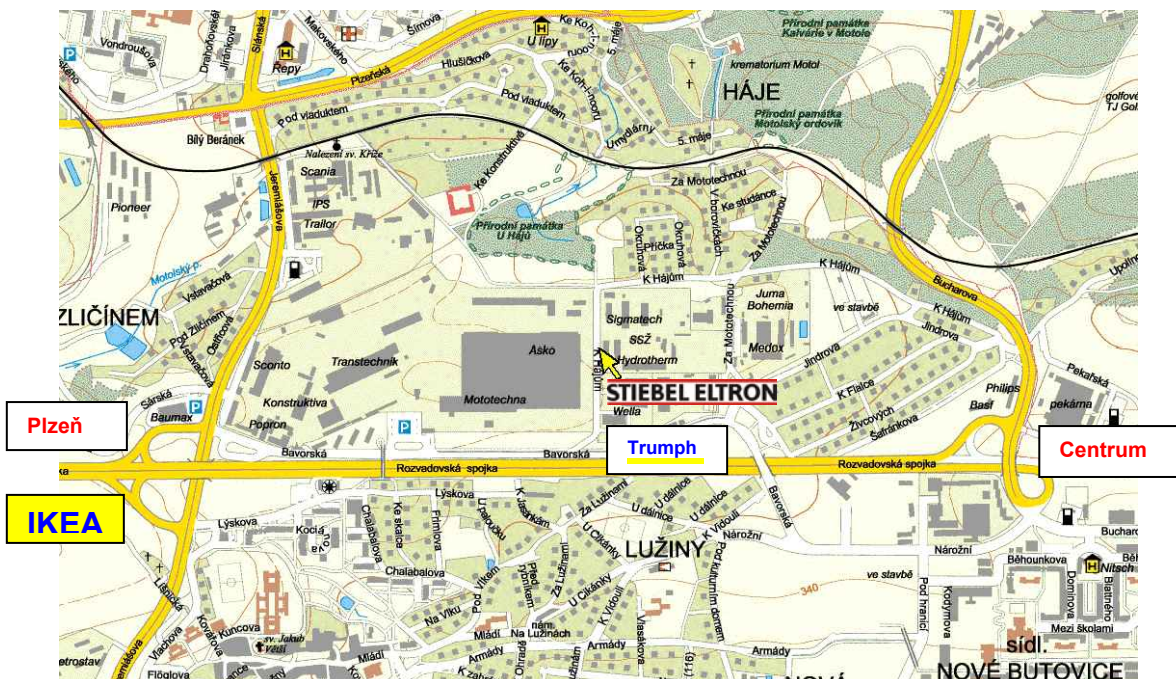

Prosíme o potvrzení Vaší účasti na adresu info@stiebel-eltron.cz popř. telefonicky na 251 116 111 nejpozději do 10. 10. 2011.

Pro zájemce, kteří nepotvrdí účast, není bohužel možno zaručit místa k sezení a občerstvení.

Těšíme se na Vaši účast.

Ing. Petr Novotný
školící technik

Sídlo firmy Stiebel Eltron s.r.o.

Stiebel Eltron spol. s r.o., K Hájům 946, 155 00 Praha 5
tel: 251 116 111, 251 116 140