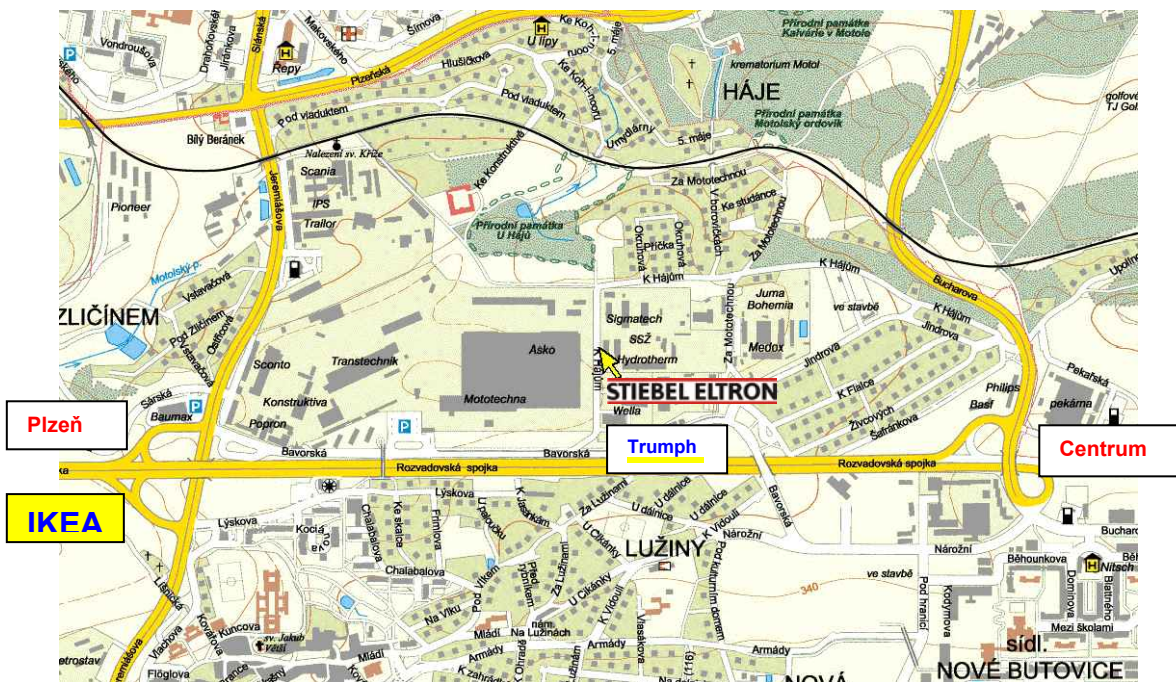

Prosíme o potvrzení Vaší účasti na adresu info@stiebel-eltron.cz
popř. telefonicky na 251 116 111 nebo 251 116 120 nejpozději do 24. 8. 2009.

Pro zájemce, kteří nepotvrdí účast, není bohužel možno zaručit místa k sezení a občerstvení.

Těšíme se na Vaši účast.

Ing. Petr Novotný
školící technik

Sídlo firmy Stiebel Eltron s.r.o.

Stiebel Eltron spol. s r.o.
K Hájům 946
155 00 Praha 5
tel: +420 251 116 111
fax: +420 235 512 122