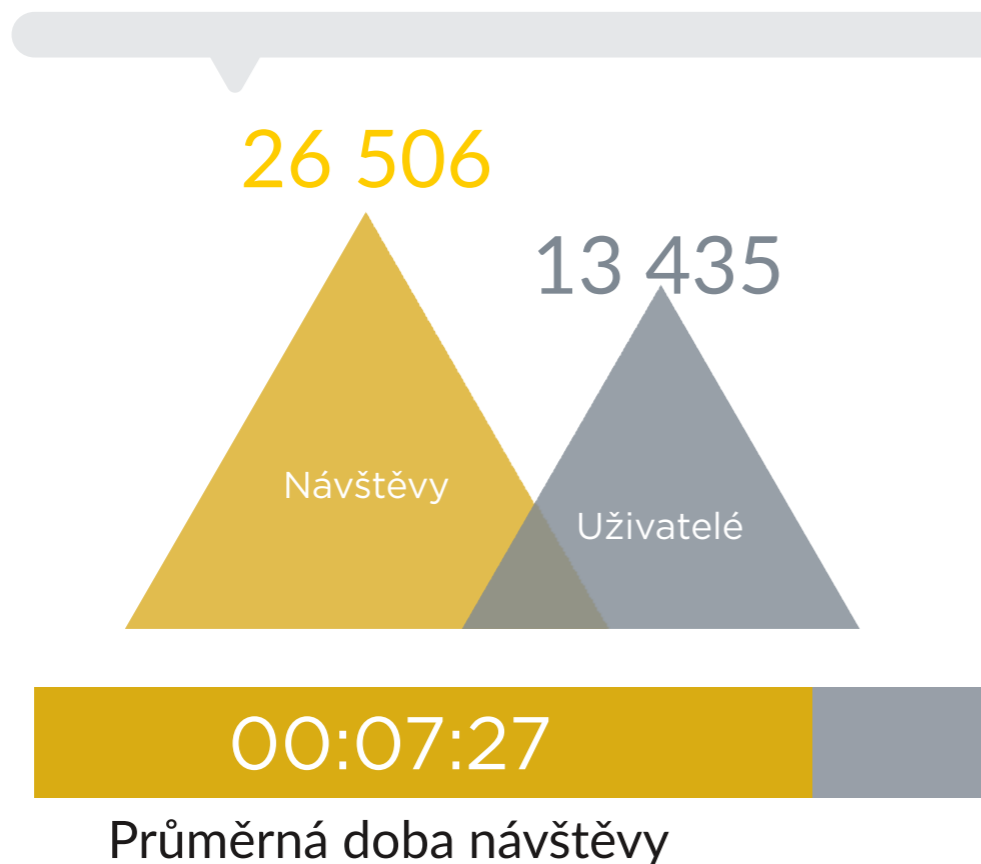

Měsíční návštěvnost KALKULÁTOR CEN ENERGIÍ

16,25 %

Procento odchodů

zdroj:
Google Analytics
Měsíční průměr, září - listopad