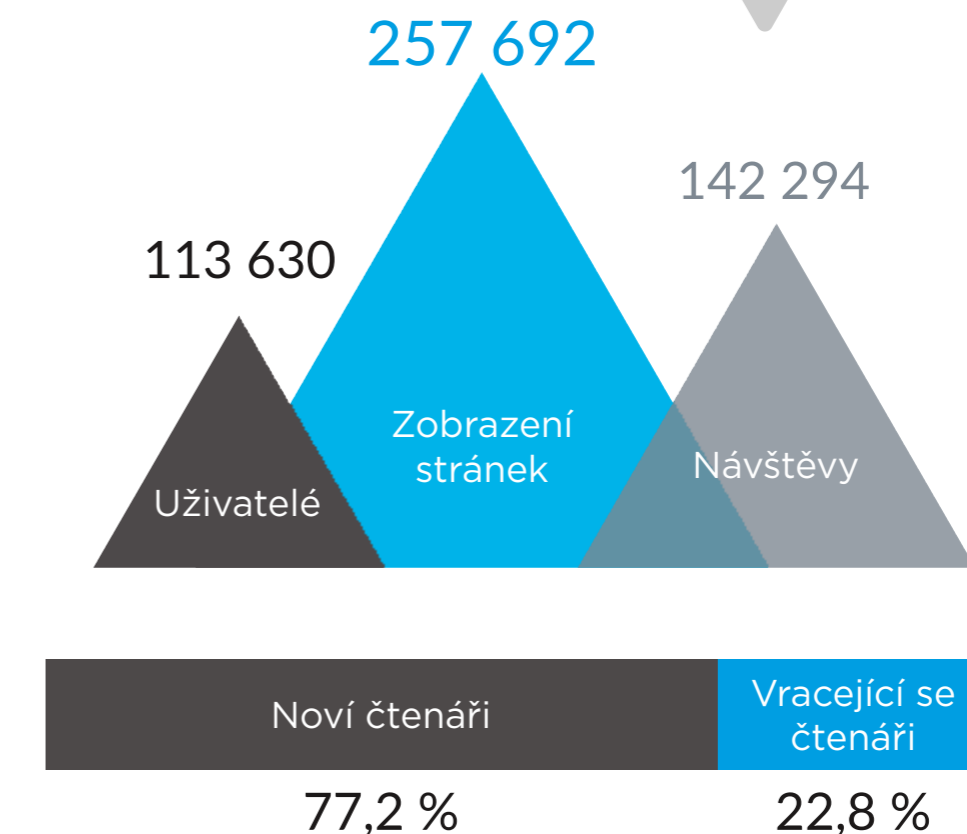

Měsíční návštěvnost ESTAV

zdroj:
Google Analytics
Měsíční průměr, duben - červen