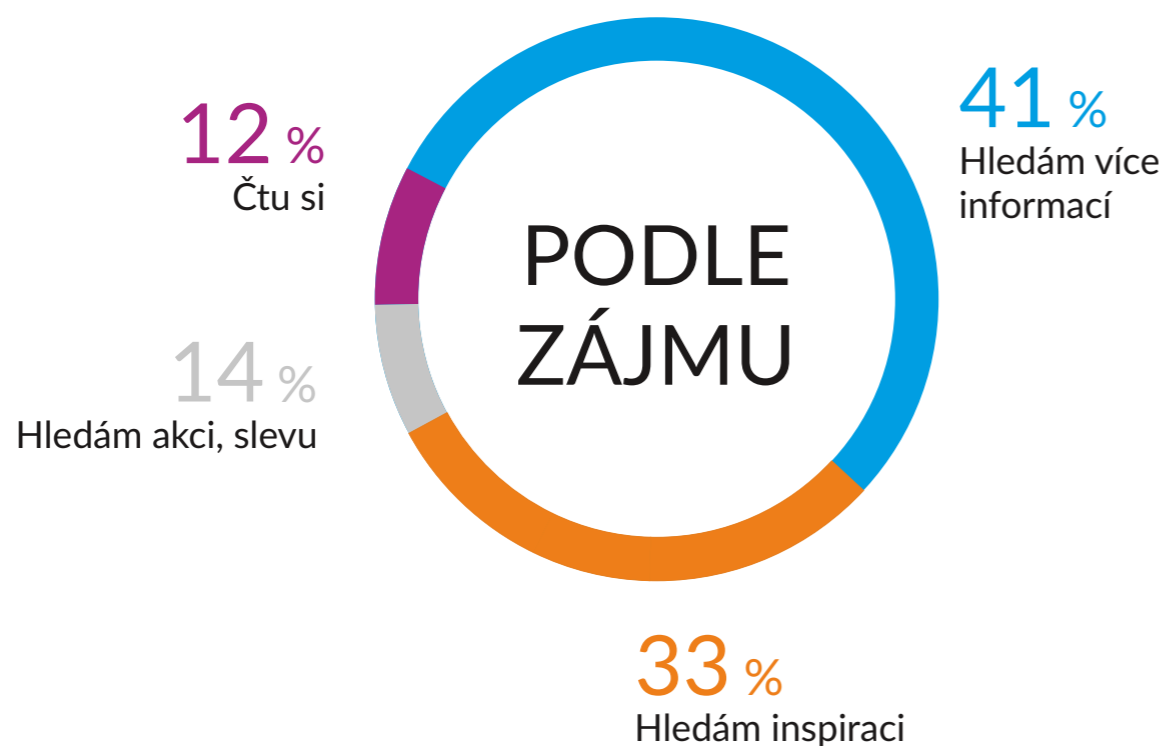

ESTAV - laická stavební veřejnost

Informační portál v responzivním designu pro laickou veřejnost se zájmem o bydlení, zařízení domu a bytu a stavebnictví.

Čtenáři portálu ESTAV si oblíbili redakční témata, například: „Jak si postavit rodinný dům“, „Pracovní postupy a návody“, redakční příručku s užitečnými check-listy ke stažení „Jak koupit bydlení“, „Sousedé a zákony“ a další.

Návštěvníci ESTAV