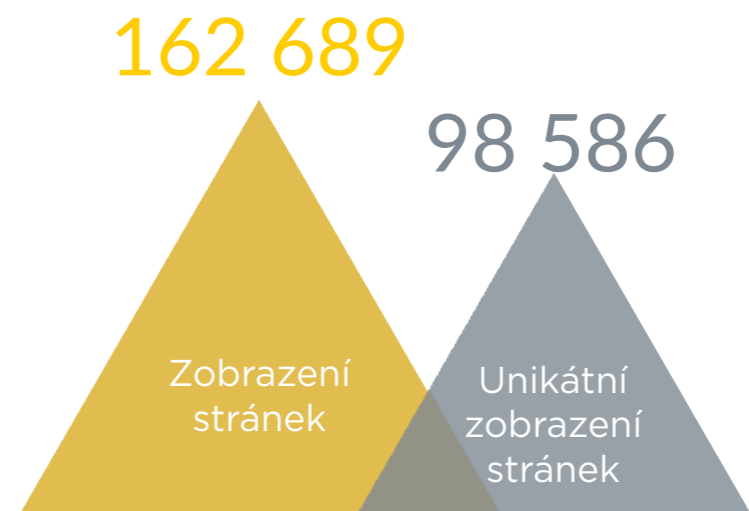

16,25 %

Procento odchodů

zdroj:
Google Analytics
Měsíční průměr, září - listopad