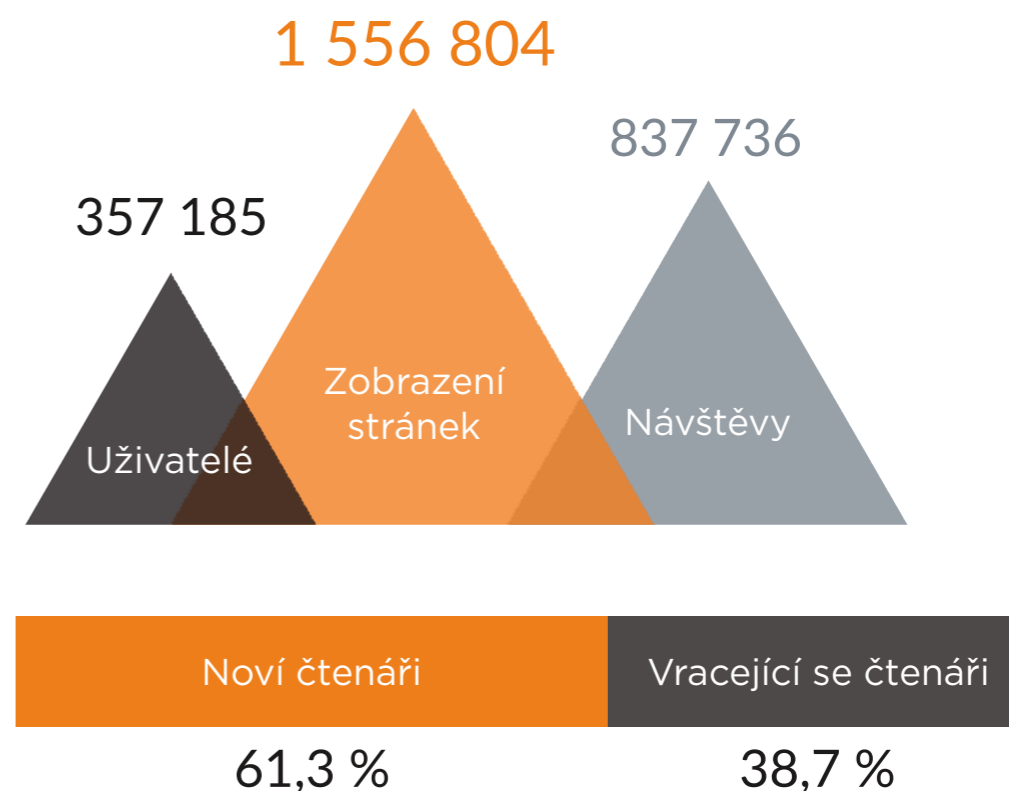

Měsíční návštěvnost TZB-info

zdroj:
Google Analytics
Měsíční průměr, září - listopad