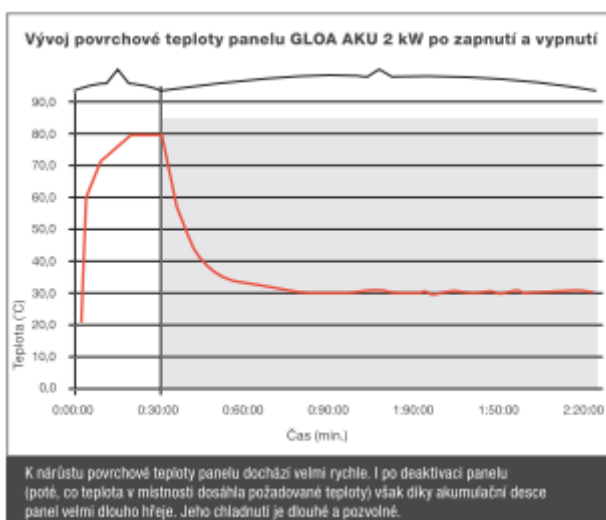

Výhody GLOA:

- akumulační funkce pro dlouhotrvající sálání tepla
- velmi snadná, intuitivní a přesná regulace s možností programování
- tři varianty designu – bílá břidlice, černá břidlice, bílá přetřítelná s vlastní volbou designu
- velmi příjemné sálavé teplo – ideální pro sušení ručníků, bot, oblečení
- nízká spotřeba energie
- snadná instalace – zapojení do zásuvky
- využití jak v obytných prostorech, tak i koupelnách a komerčních prostorech

Dlouhotrvající tepelná pohoda a úspora energie

Možnost velmi přesného nastavení teploty – vestavěný elektronický termostat pracuje s velmi vysokou přesností, dochází tak k úspoře energie.

Obr.2: Graf

K nárůstu povrchové teploty panelu dochází velmi rychle. I po deaktivaci panelu (poté, co teplota v místnosti dosáhla požadované hodnoty) však díky akumulační desce panel velmi dlouho hřeje. Jeho chlazení je dlouhé a pozvolné.