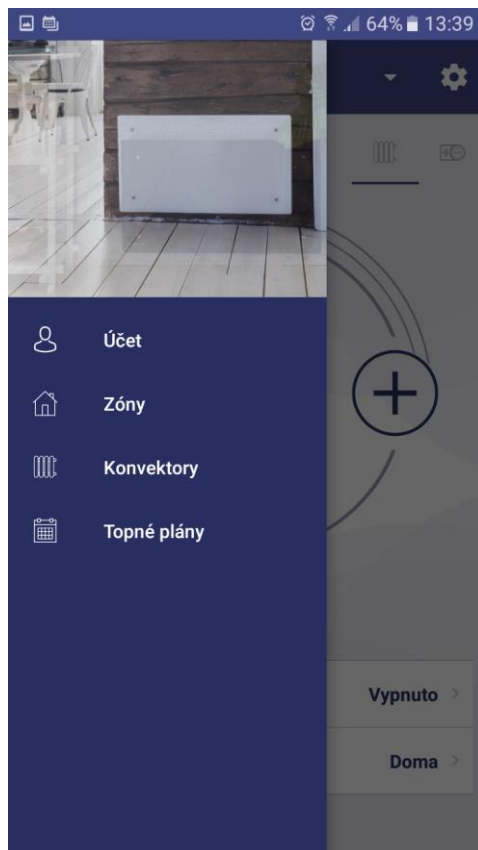

VYTÁPĚNÍ A VĚTRÁNÍ
Milovanice 1, 257 01 Postupice
tel.: +420 317 725 749
e-mail: info@v-system.cz
web: www.v-system.cz