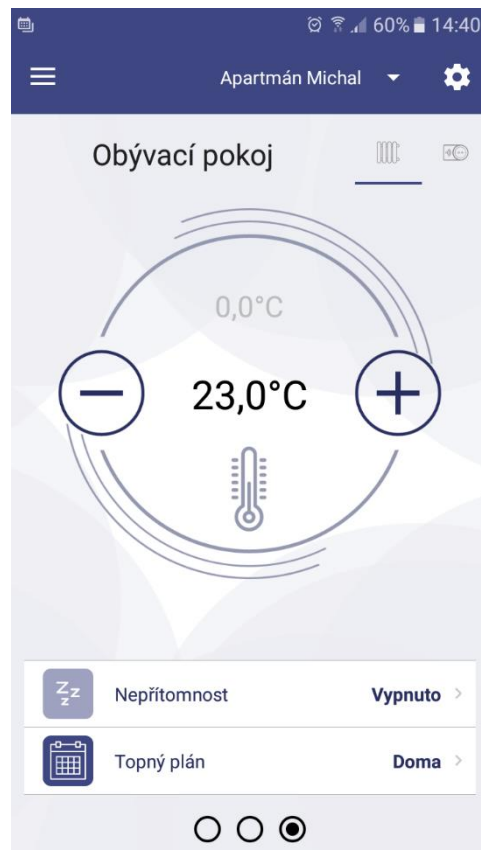

VYTÁPĚNÍ A VĚTRÁNÍ
Milovanice 1, 257 01 Postupice
tel.: +420 317 725 749
e-mail: info@v-system.cz
web: www.v-system.cz