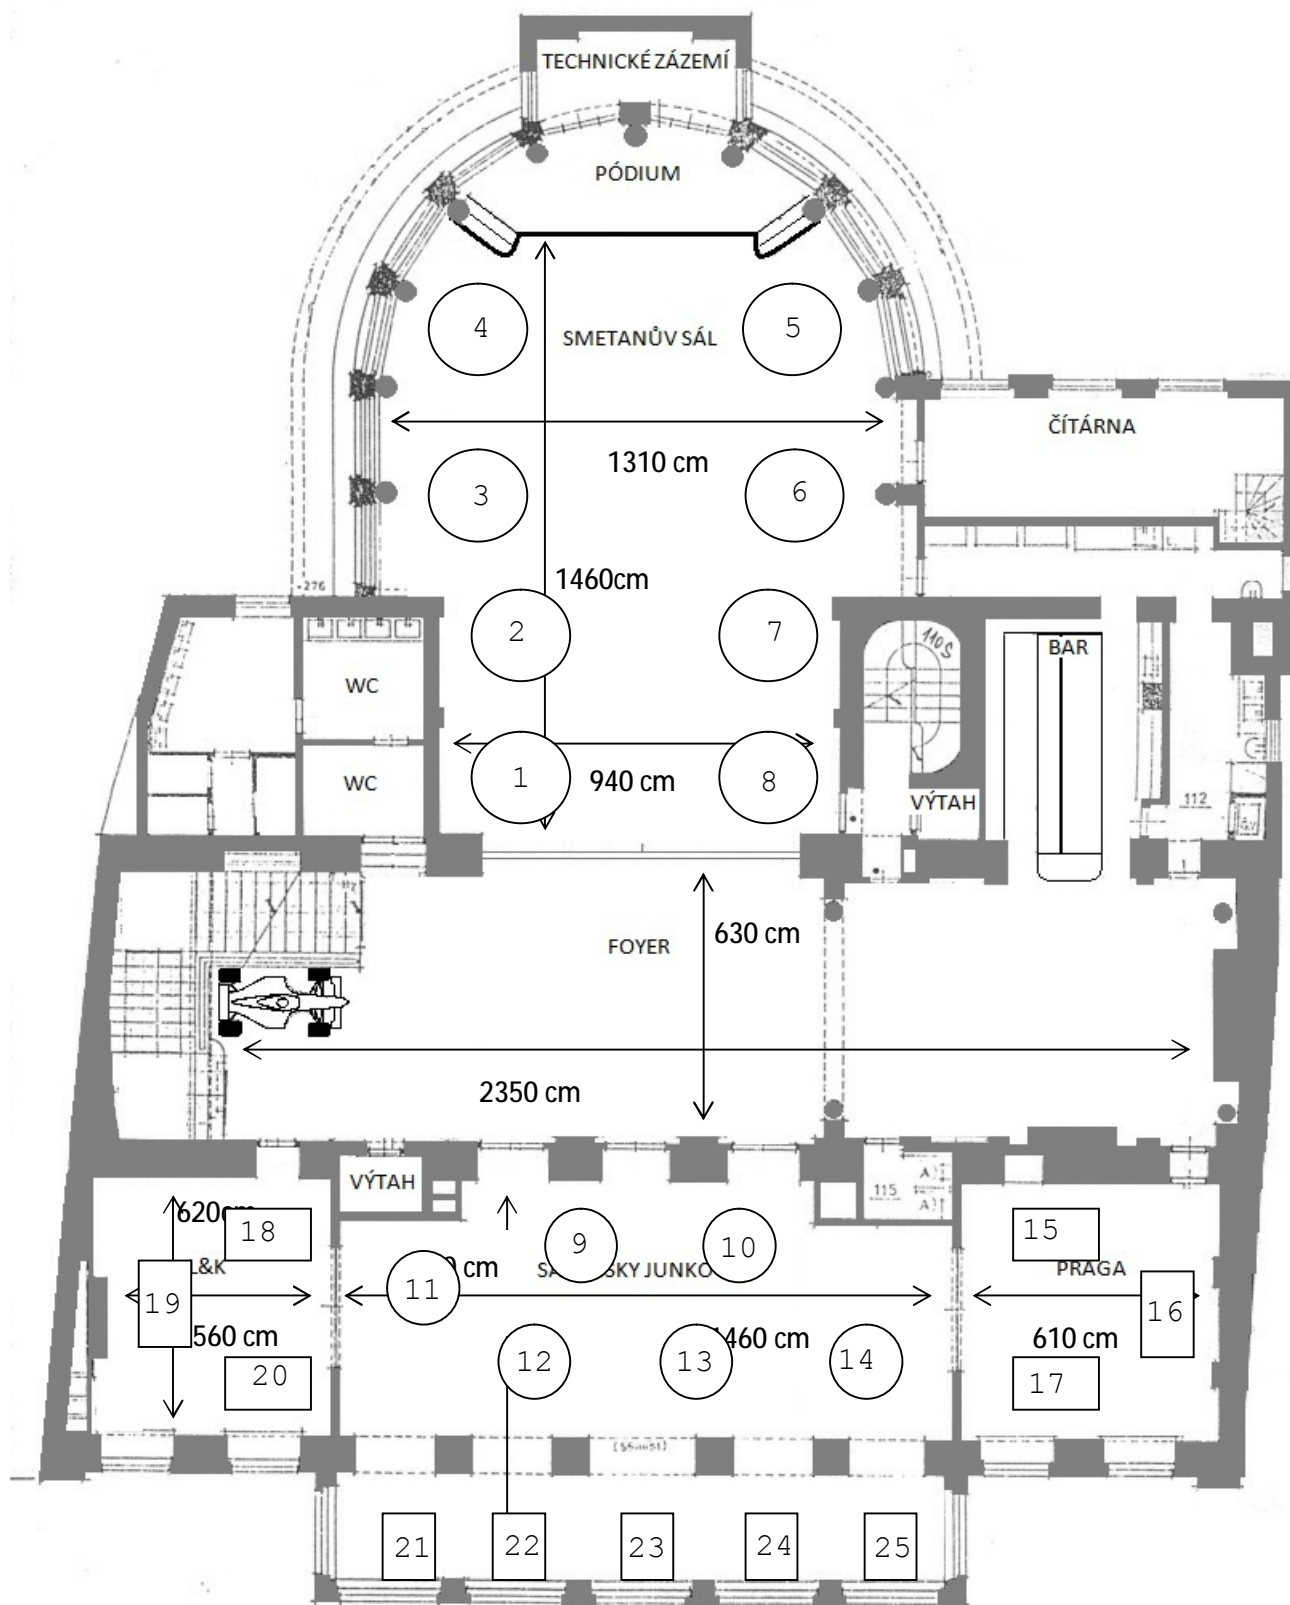

1. reprezentační ples TZB - pláněk rozmístění stolů

Kapacita sálu - počet míst k sezení

- Stoly č. 1 a 2 - obsazeno
- Stoly č. 3 až 8 - 12 míst
- Stoly č. 9 až 14 - 8 míst
- Stoly č. 15 až 20 - 6 míst
- Stoly č. 21 až 25 - 5 míst