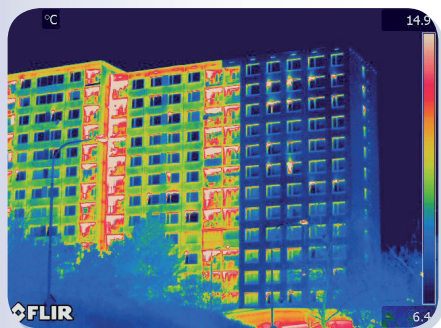

Sleva pro zákazníky PRE

Ceník služeb:

- termovizní měření včetně protokolu – 3 000 Kč
- speciální **cena pro zákazníky PRE** – 2 500 Kč
- cena zahrnuje: odborné poradenství, na území hlavního města Prahy a Roztok u Prahy, 5 termovizních snímků
- **za každý další snímek** – 200 Kč
- **doprava mimo území** hlavního města Prahy a Roztok u Prahy – 10 Kč/km
- ceny jsou uvedeny **bez DPH**

Objednávka termovizního měření:

- telefonicky: **733 143 143**
- e-mailem: **servis.prem@pre.cz**
- formulářem na **www.premereni.cz/sluzby/mereni-uniku-tepla**

PREměření, a. s. je dceřiná společnost Pražské energetiky, a. s., zaměřená na zajištění servisních prací pro PRE a pro PREdistribuci.

PREměření, a. s.

Na Hroudě 4, 100 05 Praha 10

tel.: 733 143 143

servis.prem@pre.cz

www.premereni.cz