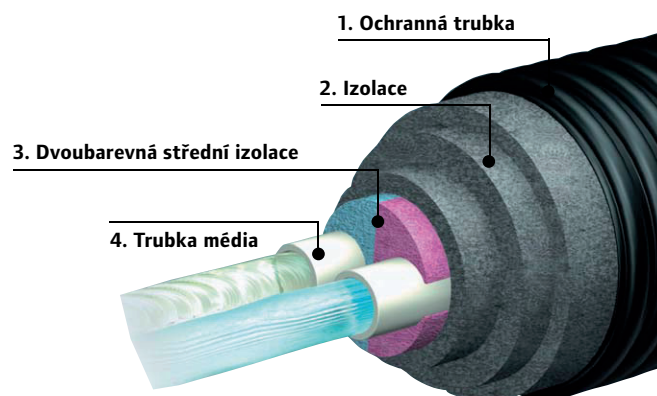

Konstrukce trubky

1. Ochranná trubka

vyrobená z PE-HD chrání vnitřek před vlhkostí, nárazy a vnějším zatížením. Rýhování zvyšuje její odolnost proti zatížení a také značně zvyšuje elasticitu trubky. Dovoluje to velmi snadné ohýbání trubek a tím libovolné profilování trasy potrubí.

2. Izolace

je vyrobena ze zpěněného zesíťovaného polyethylenu. Vrstvená konstrukce hraje velmi důležitou úlohu při zajištění vysoké pružnosti celé trubky. Navíc struktura „uzavřených pórů“ izolačního materiálu brání pohlcování vlhkosti a tím i zhoršení izolační schopnosti.

3. Dvoubarevná střední izolace

izolace („dog bone“) usnadňuje rozlišení „přítoku“ a „zpátečky“ v případě dvojité trubky při spojování systému na vnější straně a také při vytváření spojů v inspekčních šachtách a k izolaci T kusu a podélného spoje.

4. Trubka média

je vyrobena z PE-Xa nebo PE-HD. Vyznačuje se odolností vůči korozi a zarůstání, rovněž odolává většině chemických sloučenin. Díky velmi hladkému vnitřnímu povrchu značně omezuje tlakové ztráty při proudění kapaliny.