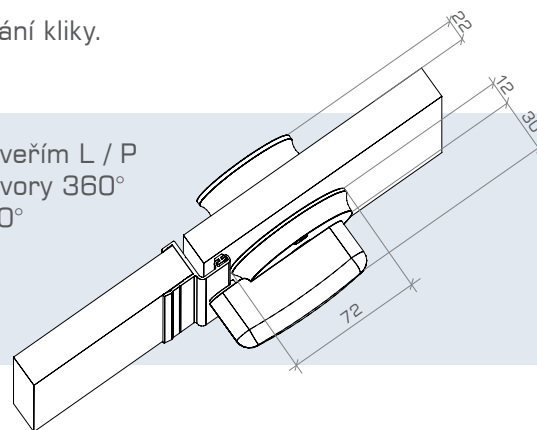

Profily s jemnou, ušlechtilou linií pevně spojují a dávají konstrukční pevnost při zachování jedinečného pocitu lehkosti.

Systém dostupný pro desky:

DTDL Laminátová dřevotřísková deska		HPL Vysokotlaký laminát	
18 mm	✓	10 mm	✓
28 mm	✓	12 mm	✓

- životnost: 200 000 cyklů otevřeno / zavřeno
- samouzavírací mechanismus
- minimalistický vzhled

Zámkoúchyty

Ergonomický, profilovaný úchyt z nerezové oceli. Zámek s ukazatelem obsazenosti a možností nouzového otevření. Pro desky o tloušťce 28 mm, možnost namontování kliky.

- univerzální ke dveřím L / P
- úhel otočení závory 360° přesunutí po 90°

Konzoly

Montované do podloží pomocí dvou hmoždinek. Nastavitelné konzoly umožňují snadné nastavování přepážek. Pro desky o tloušťce 10-18 mm je konzola montována z boku desky. Pro desky 28 mm je regulační prvek konzoly montován do jádra desky.