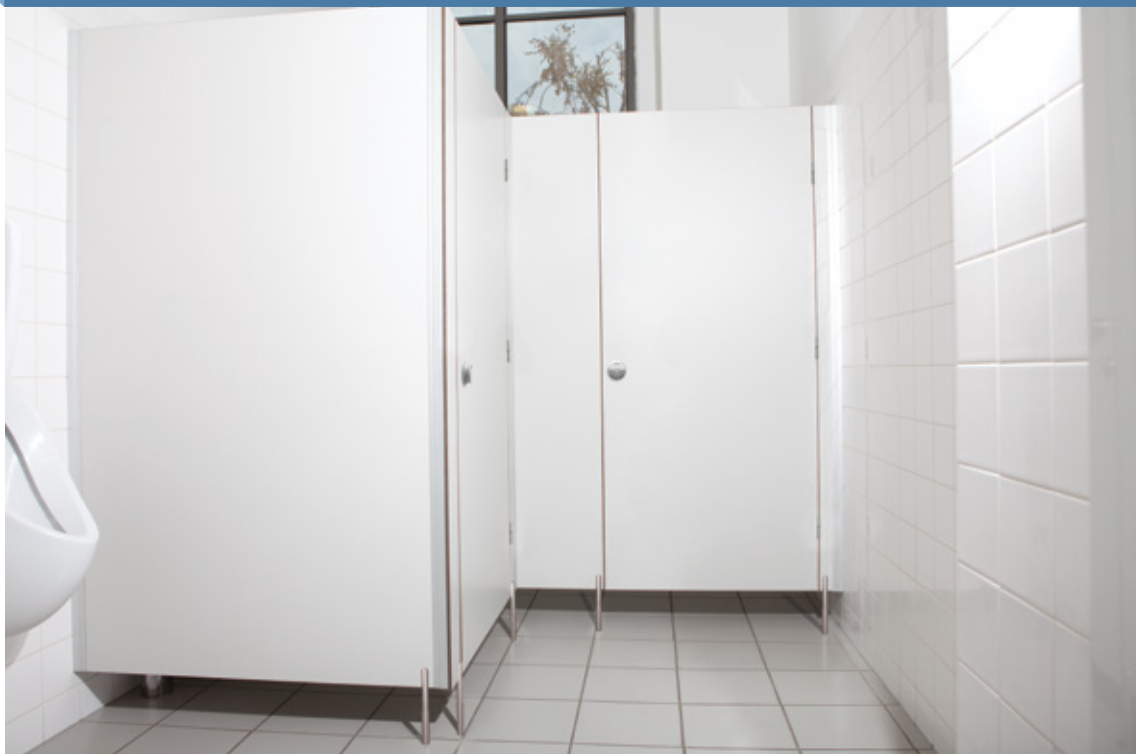

Popis systému

Elegance, estetika, prestiž, přesnost a spolehlivost to jsou klíčové vlastnosti systému **PERSEI**. Dosáhli jsme je díky kování nejvyšší kvality. Toto kování bylo speciálně navrženo mezi jinými konstruktéry firmy ALSANIT.

Systém **PERSEI** je určen pro místa, kde je nejvíce kladen důraz na prestižní vzhled nerezové oceli.

Pro tento systém používáme desky HPL (vysokotlaký laminát) a DTDL (laminátová dřevotřísková deska) různé tloušťky s nejlepšími technickými parametry.

Profily s jemnou, ušlechtilou linií pevně spojují a dávají konstrukční pevnost při zachování jedinečného pocitu lehkosti.

Systém dostupný pro desky:

DTDL Laminátová dřevotřísková deska		HPL Vysokotlaký laminát	
18 mm	✓	10 mm	✓
28 mm	✓	12 mm	✓