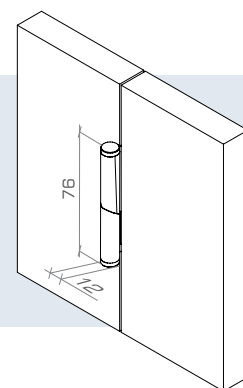

Profily s jemnou, ušlechtilou linií pevně spojují a dávají konstrukční pevnost při zachování jedinečného pocitu lehkosti.

Systém dostupný pro desky:

DTDL Laminátová dřevotřísková deska		HPL Vysokotlaký laminát	
18 mm	✓	10 mm	✓
28 mm	✓	12 mm	✓

- životnost: 200 000 cyklů otevřeno / zavřeno
- samouzavírací mechanismus
- minimalistický vzhled

Zámkoúchyty

Ergonomický, profilovaný úchyt z nerezové oceli. Zámek s ukazatelem obsazenosti a možností nouzového otevření. Pro desky o tloušťce 28 mm, možnost namontování kliky.

- univerzální ke dveřím L / P
- úhel otočení závory 360° přesunutí po 90°

Konzoly

Montované do podloží pomocí dvou hmoždinek. Nastavitelné konzoly umožňují snadné nastavování přepážek. Pro desky o tloušťce 10-18 mm je konzola montována z boku desky. Pro desky 28 mm je regulační prvek konzoly montován do jádra desky.