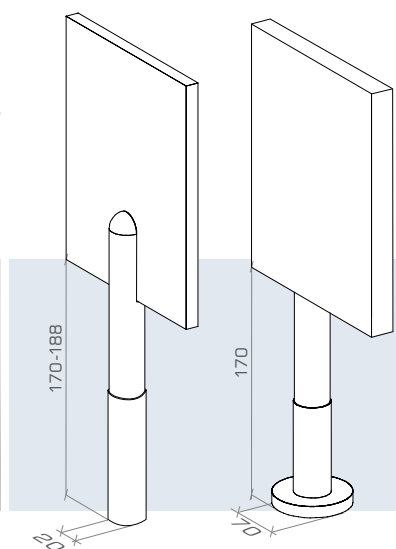

Profily s jemnou, ušlechtilou linií pevně spojují a dávají konstrukční pevnost při zachování jedinečného pocitu lehkosti.

Systém dostupný pro desky:

DTDL Laminátová dřevotřísková deska		HPL Vysokotlaký laminát	
18 mm	✓	10 mm	✓
28 mm	✓	12 mm	✓

- životnost: 200 000 cyklů otevřeno / zavřeno
- samouzavírací mechanismus
- minimalistický vzhled

Zámkoúchyty

Ergonomický, profilovaný úchyt z nerezové oceli. Zámek s ukazatelem obsazenosti a možností nouzového otevření. Pro desky o tloušťce 28 mm, možnost namontování kliky.

- univerzální ke dveřím L / P
- úhel otočení závory 360° přesunutí po 90°

Konzoly

Montované do podloží pomocí dvou hmoždinek. Nastavitelné konzoly umožňují snadné nastavování přepážek. Pro desky o tloušťce 10-18 mm je konzola montována z boku desky. Pro desky 28 mm je regulační prvek konzoly montován do jádra desky.