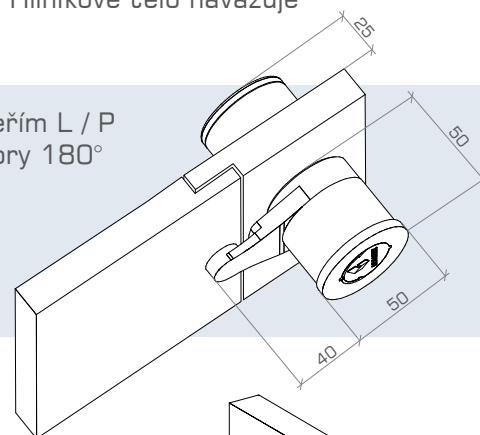

- životnost: 200 000 cyklů otevřeno / zavřeno
- samouzavírací mechanismus

Zámkoúchyty

Klasické zámkoúchyty ALSANIT. Dokonalé spojení zámku s ukazatelem obsazenosti a úchytem v jednom prvku. Toto provedení nevyžaduje údržbu. Možnost nouzového otevření kabiny z vnější strany pomocí např. mince. Hliníkové tělo navazuje na systémové profily.

- univerzální ke dveřím L / P
- úhel otočení závoru 180°

Konzoly

Nastavitelné konzoly s výškou 170 mm umožňují snadné vyrovnávání příček. Jádrem z nerezové oceli zajišťuje mnohaleté užívání bez údržby. Estetický hliníkový kryt. Životnost po montáži bez nutnosti vrtání několika otvorů pro jednu konzolu.

- rozsah nastavení +/- 20 mm

SOLARI

ověřená řešení

Vytváříme prostor

Charakteristika systému:

- systémová kování ALSANIT z hliníku a polyamidu
- připravený pro rychlou a snadnou samostatnou montáž
- hrany DTDL desek jsou ukončovány páskou ABS a desky HPL jsou frézovány
- pro suché prostory: (dřevotřískový panel) a pro mokré (HPL - vysokotlaký laminát)