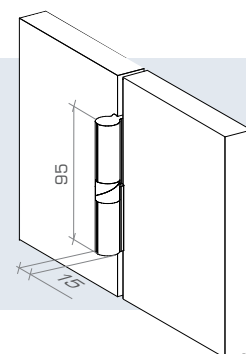

- životnost: 200 000 cyklů otevřeno / zavřeno
- samouzavírací mechanismus