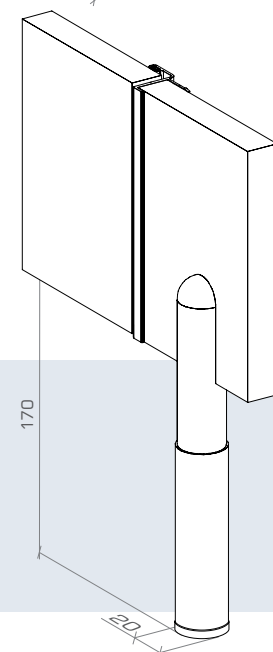

- univerzální ke dveřím L / P
- úhel otočení závoru 180°

Konzoly

Nastavitelné konzoly s výškou 170 mm umožňují snadné vyrovnávání příček. Jádrem z nerezové oceli zajišťuje mnohaleté užívání bez údržby. Estetický hliníkový kryt. Životnost po montáži bez nutnosti vrtání několika otvorů pro jednu konzolu.

- rozsah nastavení +/- 20 mm

SOLARI

ověřená řešení

Vytváříme prostor

Charakteristika systému:

- systémová kování ALSANIT z hliníku a polyamidu
- připravený pro rychlou a snadnou samostatnou montáž
- hrany DTDL desek jsou ukončovány páskou ABS a desky HPL jsou frézovány
- pro suché prostory: (dřevotřískový panel) a pro mokré (HPL - vysokotlaký laminát)