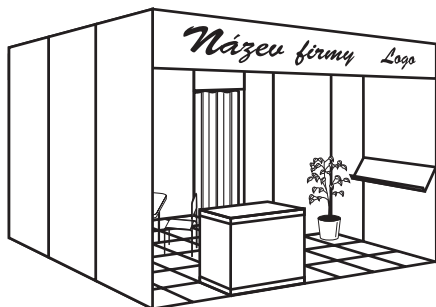

TYP B

Stavba stánku obsahuje: hliníkové stojky, obvodové stěny bílé, koberec v barvě dle požadavku, částečný stropní rastr, kabinka vč. závěsu (uzamykatelné dveře od 12 m²), regál, nástěnný věšák, průběžný límeč o výšce 30 nebo 35 cm, název firmy na límci.

	9 - 24 m²	25 - 48 m²
Polička na prospekty	1 - 2	4
Sezení (1 stůl, 4 židle)	1 - 2	2 - 3
Pult	1	2
Bodové světlo 100 W (vč. rozvodů*)	4 - 8	6 - 14
Zásuvka (vč. rozvodů*)	1 - 2	2 - 4
Dekorační květina	1	2
Lednice	-	1
Úklid denně (ne exponáty)		

* Nutno objednat přípojku el. energie

Cena 1.650,- Kč/m²

cena bez DPH