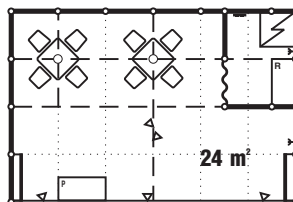

TYP A

Stavba stánku obsahuje: hliníkové stojky, obvodové stěny bílé, koberec v barvě dle požadavku, průběžný límeč o výšce 30 nebo 35 cm, název firmy na límci

| | 9 - 24 m ² | 25 - 48 m ² |
|------------------------------------|-----------------------|------------------------|
| Polička na prospekty | 1 - 2 | 2 - 4 |
| Sezení (1 stůl, 4 židle) | 1 - 2 | 2 - 3 |
| Pult | 1 | 2 |
| Bodové světlo 100 W (vč. rozvodů*) | 4 - 8 | 6 - 14 |
| Zásuvka (vč. rozvodů*) | 1 - 2 | 2 - 4 |
| Úklid denně (ne exponáty) | | |

* Nutno objednat přípojku el. energie

Cena 1.450,- Kč/m² (min. velikost 9 m²)

cena bez DPH

TYP B

Stavba stánku obsahuje: hliníkové stojky, obvodové stěny bílé, koberec v barvě dle požadavku, částečný stropní rastr, kabinka vč. závěsu (uzamykatelné dveře od 12 m²), regál, nástěnný věšák, průběžný límeč o výšce 30 nebo 35 cm, název firmy na límci.