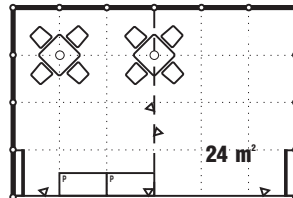

TYP A

Stavba stánku obsahuje: hliníkové stojky, obvodové stěny bílé, koberec v barvě dle požadavku, průběžný límeč o výšce 30 nebo 35 cm, název firmy na límci

| | 9 - 24 m ² | 25 - 48 m ² |
|------------------------------------|-----------------------|------------------------|
| Polička na prospekty | 1 - 2 | 2 - 4 |
| Sezení (1 stůl, 4 židle) | 1 - 2 | 2 - 3 |
| Pult | 1 | 2 |
| Bodové světlo 100 W (vč. rozvodů*) | 4 - 8 | 6 - 14 |
| Zásuvka (vč. rozvodů*) | 1 - 2 | 2 - 4 |
| Úklid denně (ne exponáty) | | |