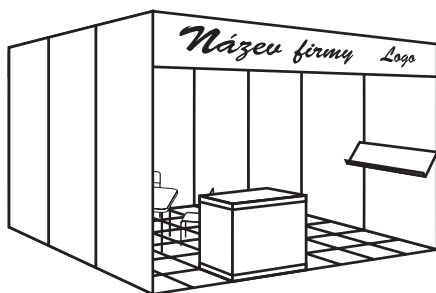

Dovolujeme si Vám představit základní nabídku realizace Vaší expozice ze systému Octanorm, který umožňuje uzpůsobit rozměr a typ dle Vašeho požadavku.

Pro objednávky došlé do 31. 5. 2010 platí sleva 10% z ceny realizace.

TYP A

Stavba stánku obsahuje: hliníkové stojky, obvodové stěny bílé, koberec v barvě dle požadavku, průběžný límeč o výšce 30 nebo 35 cm, název firmy na límci

| | 9 - 24 m ² | 25 - 48 m ² |
|------------------------------------|-----------------------|------------------------|
| Polička na prospekty | 1 - 2 | 2 - 4 |
| Sezení (1 stůl, 4 židle) | 1 - 2 | 2 - 3 |
| Pult | 1 | 2 |
| Bodové světlo 100 W (vč. rozvodů*) | 4 - 8 | 6 - 14 |
| Zásuvka (vč. rozvodů*) | 1 - 2 | 2 - 4 |
| Úklid denně (ne exponáty) | | |