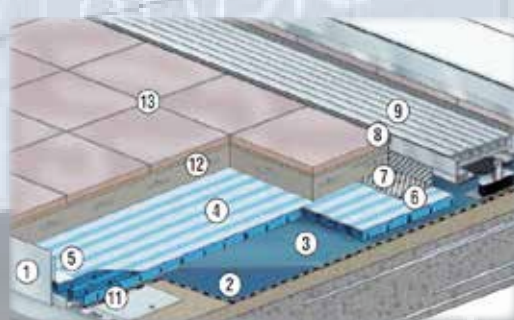

Pokládka velkoformátové dlažby v exteriéru

Blesková rekonstrukce balkonů

Pokládka velkoformátové dlažby na kritických podkladech v interiéru

Martin Svítek
Technik-střední a jižní Morava
+420 777 784 245
martin.svitek@ardex.cz