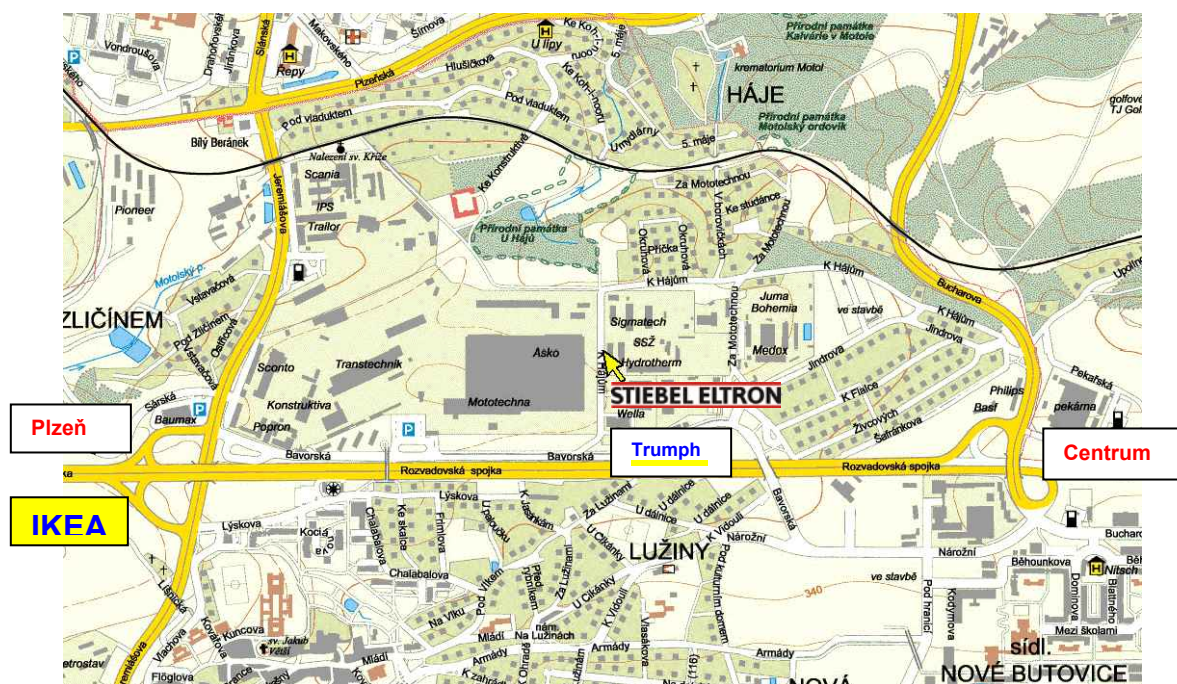

Prosíme o potvrzení Vaší účasti na adresu info@stiebel-eltron.cz popř. telefonicky na 251 116 111 nebo 251 116 120 nejpozději do 10. 5. 2010.

Pro zájemce, kteří nepotvrdí účast, není bohužel možno zaručit místa k sezení a občerstvení.

Těšíme se na Vaši účast.

Ing. Petr Novotný
školící technik

Sídlo firmy Stiebel Eltron s.r.o.

Stiebel Eltron spol. s r.o.
K Hájům 946
155 00 Praha 5
tel: +420 251 116 111
fax: +420 235 512 122