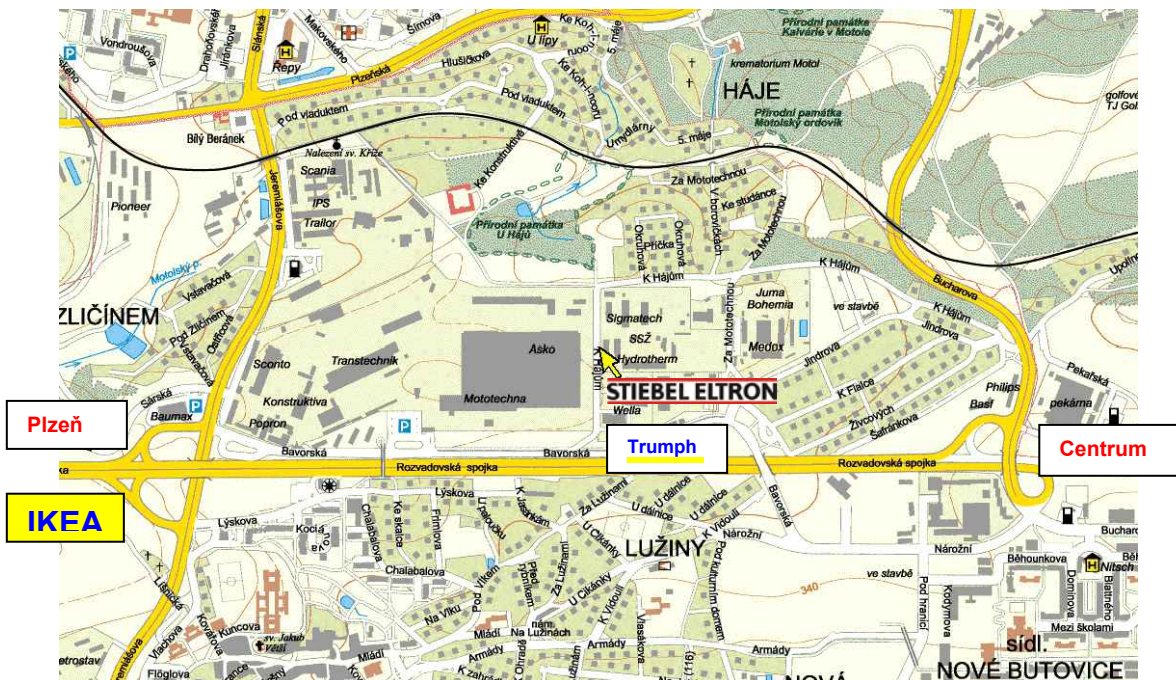

Prosíme o potvrzení Vaší účasti na adresu info@stiebel-eltron.cz popř. telefonicky na 251 116 111 nejpozději dva dny před školením.

Pro zájemce, kteří nepotvrdí účast, není bohužel možno zaručit místa k sezení a občerstvení.

Těšíme se na Vaši účast.

Ing. Petr Novotný
školící technik

Sídlo firmy Stiebel Eltron s.r.o.

Stiebel Eltron spol. s r.o., K Hájům 946, 155 00 Praha 5
tel: 251 116 111, 251 116 140