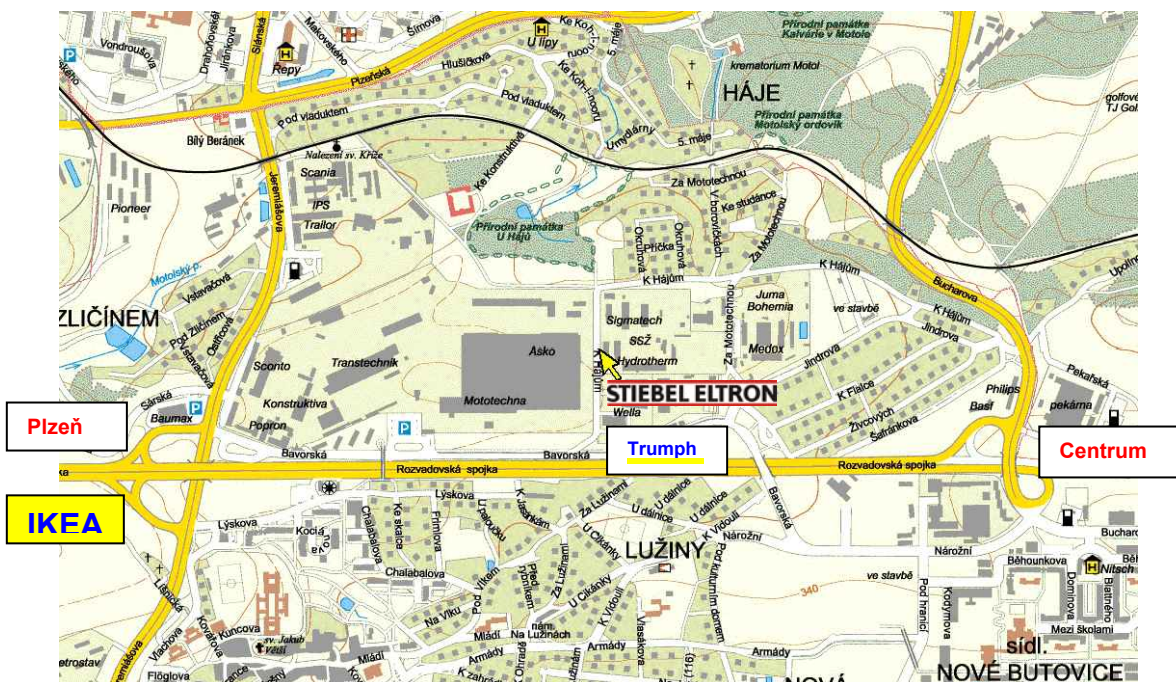

Sídlo firmy Stiebel Eltron s.r.o.

Stiebel Eltron spol. s r.o., K Hájům 946, 155 00 Praha 5
tel: 251 116 111, 251 116 140

Ve školícím centru jsou nainstalovány následující přístroje:

- tepelné čerpadlo vzduch/voda WPL 13 E ve vnitřním provedení
- tepelné čerpadlo vzduch/voda WPL 10 AC ve venkovním provedení
- integrační ventilační přístroj LWZ 304 SOL

dále jsou zde vystaveny následující přístroje:

- centrální ventilační přístroj LWZ 170 plus
- tepelné čerpadlo země/voda WPC 13
- zásobníky SBP 100 a SBB 301 WP
- solární kolektory SOL 27 basic