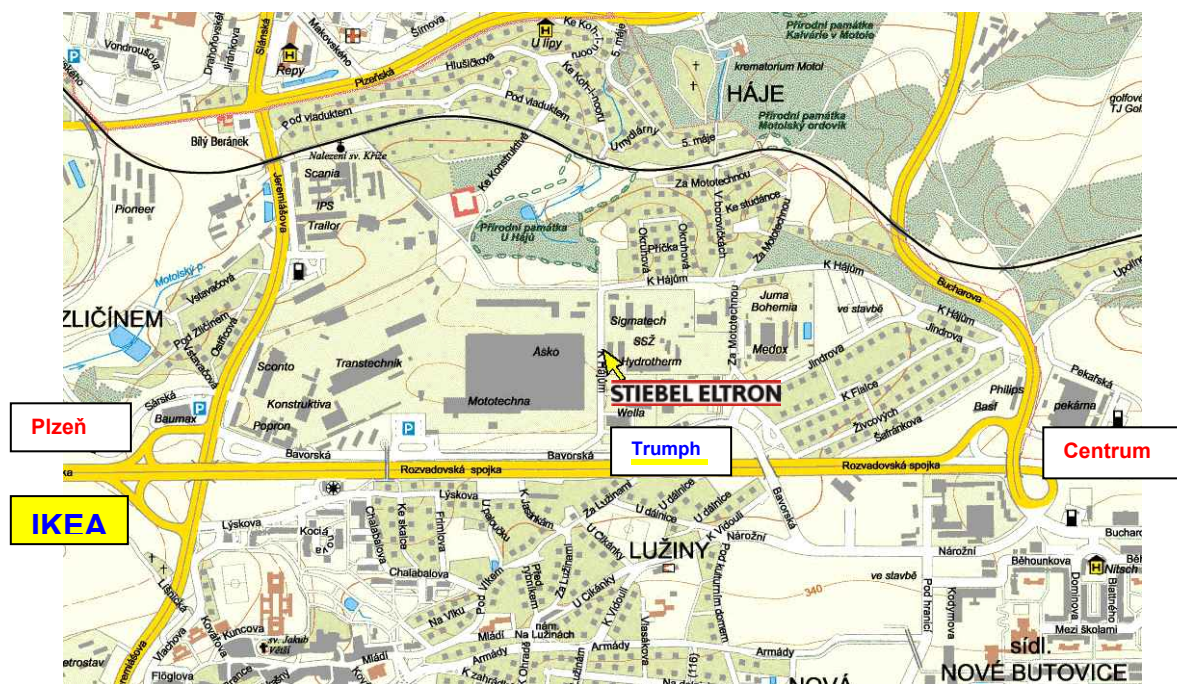

Pro zájemce, kteří nepotvrdí účast, není bohužel možno zaručit místa k sezení a občerstvení.

Těšíme se na Vaši účast.

Ing. Petr Novotný  
školící technik

Sídlo firmy Stiebel Eltron s.r.o.

Stiebel Eltron spol. s r.o.  
K Hájům 946  
155 00 Praha 5  
tel: +420 251 116 111  
fax: +420 235 512 122